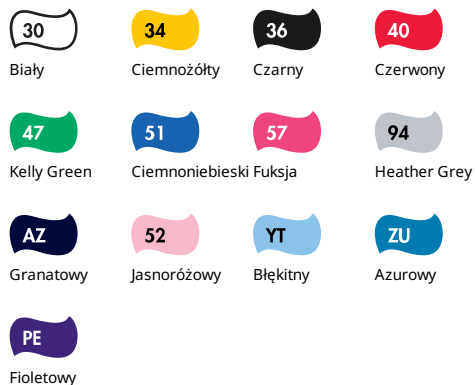

VALUEWEIGHT T GIRLS

Girls - 61-005-0

DLA PANÓW DLA PAŃ DLA DZIECI DZIEWCZYNY

 100% bawełna*
*Heather Grey 97% bawełny, 3% poliestru

 Biały - 160gm/m²
Kolor - 165gm/m²

 3-4,5-6,7-8,9-11,12-13,14-15

 72

- Kołnierzyk wykończony bawełnianym ściągaczem z dodatkiem Lycry®
- Taśma wzmacniająca na karku z tego samego materiału
- Dziewczęcy fason z profilowanymi szwami bocznymi
- Materiał tkany w drobny splot poprawia jakość nadruku

Instrukcja prania

Kolory:

Rozmiary	Szerokość*	Długość**
3-4	32	43
5-6	34	46
7-8	36	49
9-11	38	52
12-13	40	55
14-15	44	59
Tol	1.5	1.5

*Mierzone w poprzek koszulki, 1cm poniżej rękawów
**Mierzone od najwyższego punktu na ramionach do końca koszulki